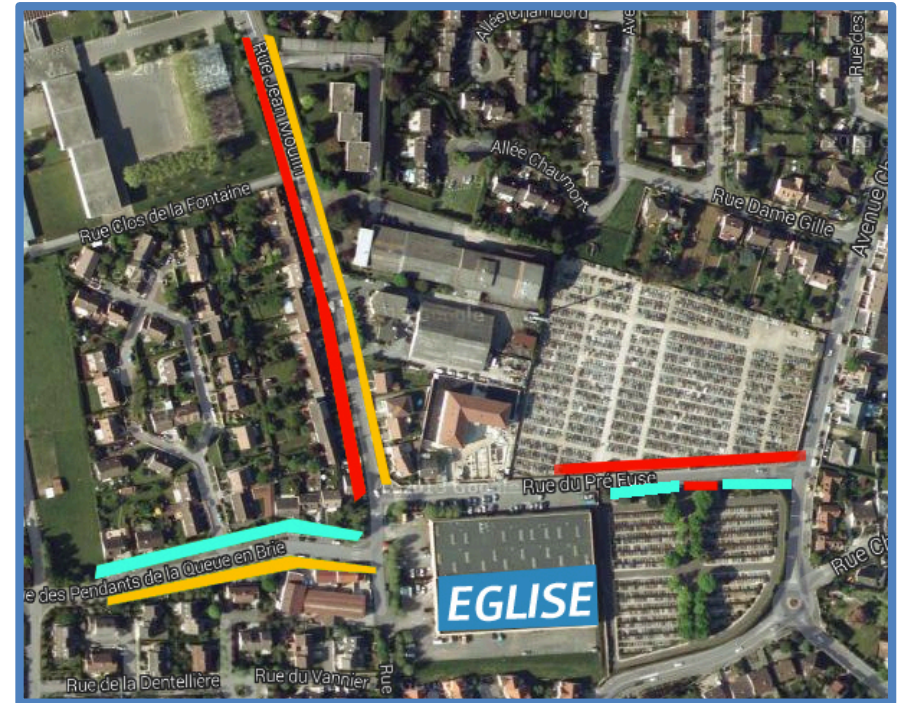

OÙ ME GARER ?

COMMENT ME GARER ?

**SE GARER À MOITIÉ
SUR LE TROTTOIR**
(Avec espace pour les poussettes)

**SE GARER
SUR LA ROUTE**

15 Rue Jean Moulin -77340 PONTAULT-COMBAULT