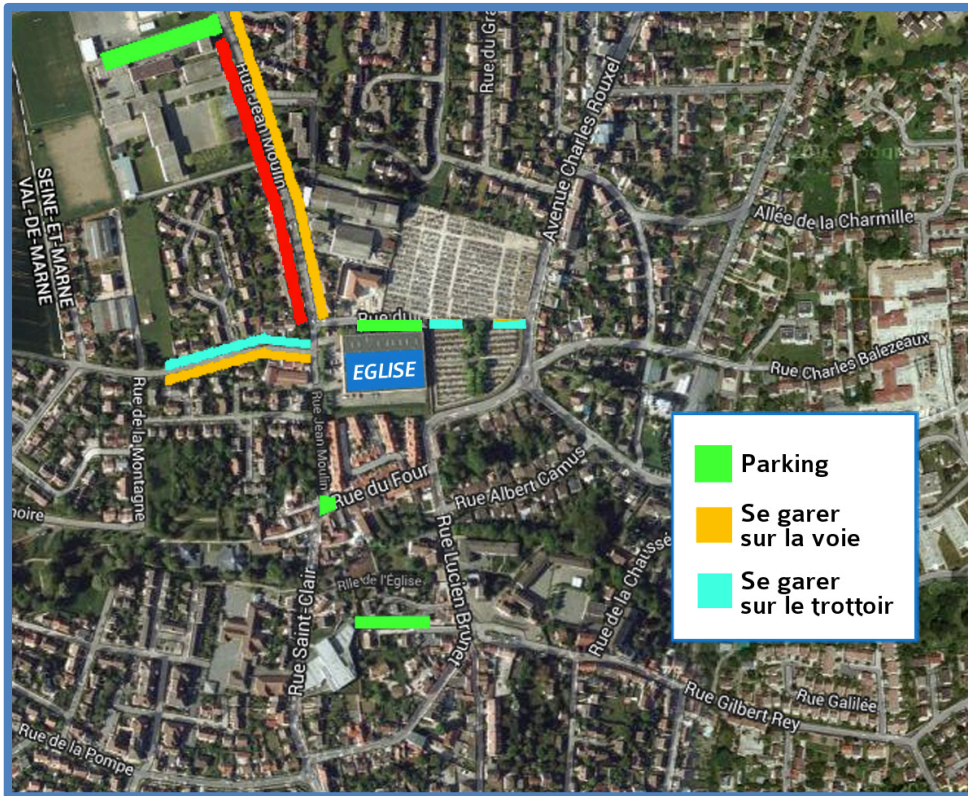

OÙ ME GARER ?

COMMENT ME GARER ?

**SE GARER À MOITIÉ
SUR LE TROTTOIR**
(Avec espace pour les poussettes)

**SE GARER
SUR LA ROUTE**

15 Rue Jean Moulin -77340 PONTAULT-COMBAULT